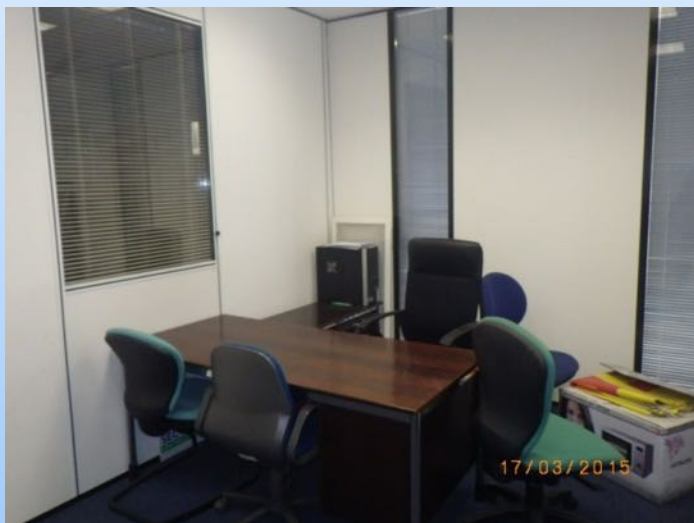

TABLES MODULABLES ET CHAISES

EQUIPEMENTS

- ❖ 8 TABLES
- ❖ 16 CHAISES
- ❖ IPC
- ❖ 1 IMPRIMANTE
- ❖ 1 RETROPROJECTEUR
- ❖ PAPERBOARD
- ❖ TABLEAU
- ❖ 1 COIN CUISINE POUR CAFE OU AUTRE
- ❖ VENTILATION A FLUX
- ❖ TOILETTE

EQUIPEMENTS DE LA SALLE - I

VUE D'ENSEMBLE DE LA SALLE AVEC STORES OCCULTANTS

PARKING SECURISE

PROXIMITE CENTRE DE CONTRÔLE (10 METRES)

MISE A DISPOSITION BUREAU D'ENTRETIEN OU D'EVALUATION

VENTILATION A FLUX

SECONDE SALLE DE FORMATION

12 TABLES INDIVIDUELLES + SAS DE TRAVAIL POUR TOUS VEHICULES

ENVIRONNEMENT PROCHE

- 7 RESTAURANTS A MOINS DE 5 -15 MINUTES A PIED :
 - MARIE BLACHERE
 - SUBWAY
 - LUMIERE D'ASIE
 - MC DONALDS
 - LA MORGIA
 - L'ATELIER CORSE
 - L'ARDOISE
 - CENTRE COMMERCIAL A 3 MINUTES A PIED